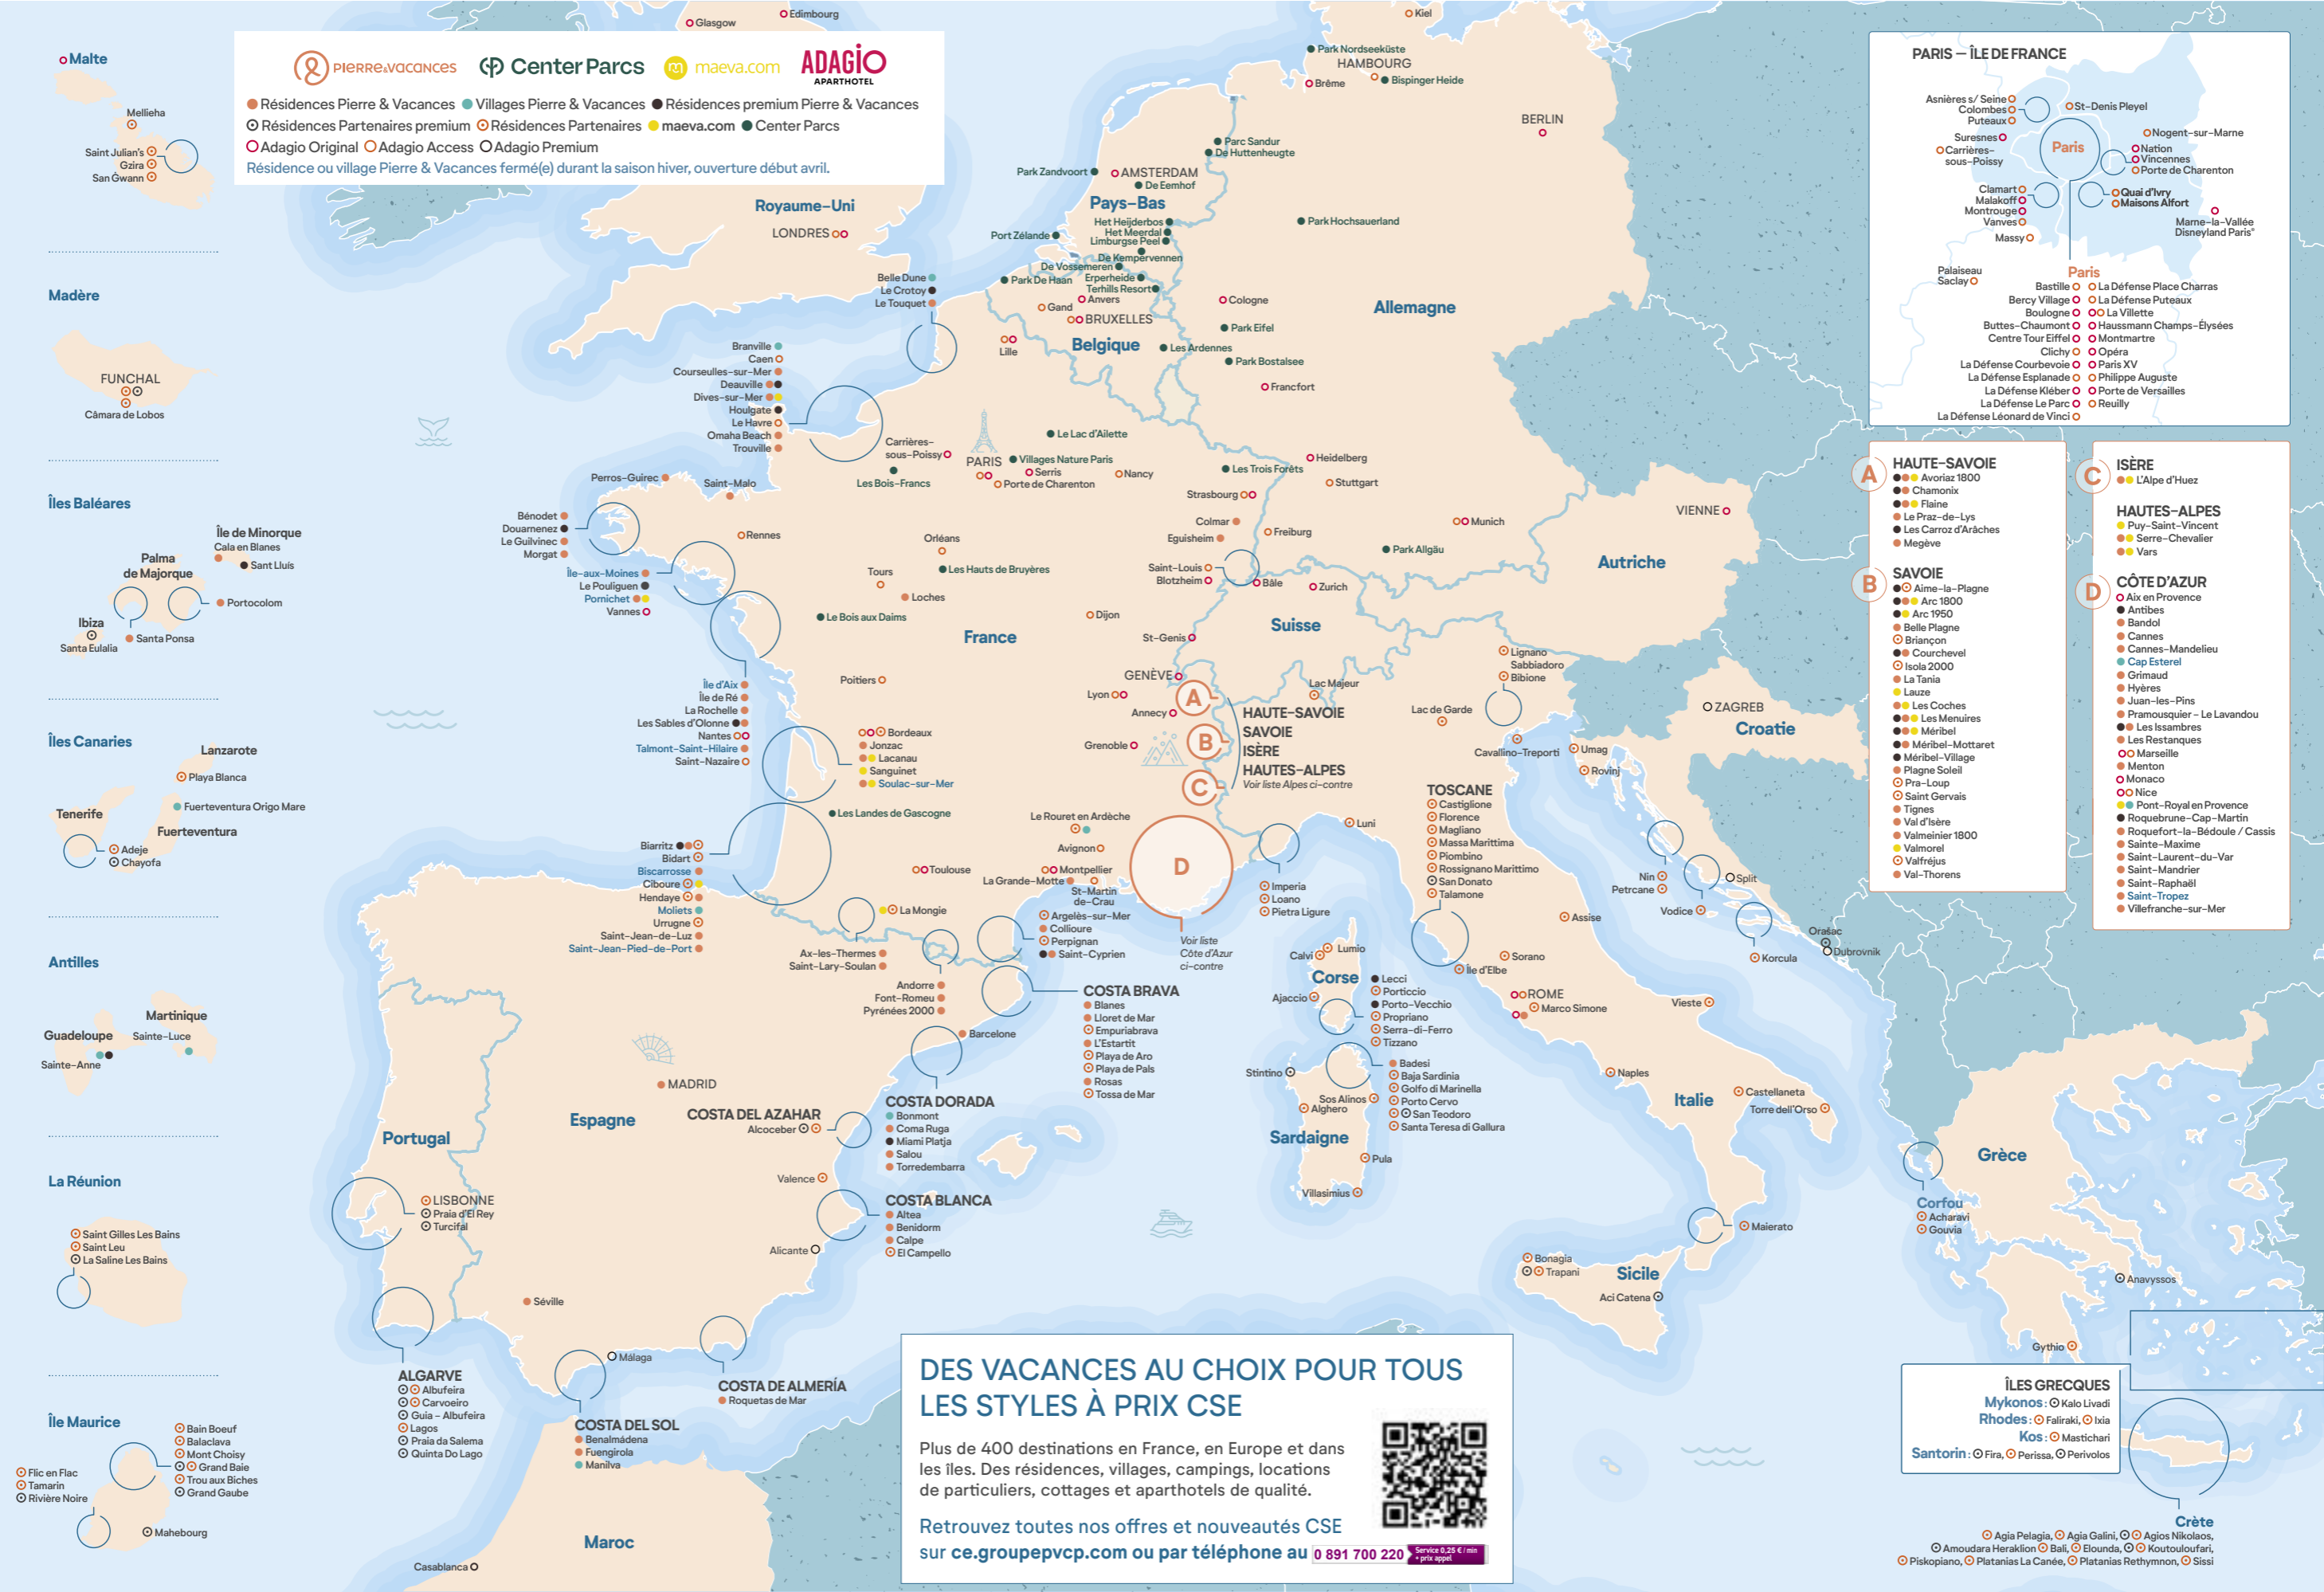

● Résidences Pierre & Vacances
 ● Villages Pierre & Vacances
 ● Résidences premium Pierre & Vacances
○ Résidences Partenaires premium
 ○ Résidences Partenaires
 ● maeva.com
 ● Center Parcs
○ Adagio Original
 ○ Adagio Access
 ○ Adagio Premium
 Résidence ou village Pierre & Vacances fermé(e) durant la saison hiver, ouverture début avril.

PARIS – ÎLE DE FRANCE

- Asnières / Seine
- Colombes
- Puteaux
- Suresnes
- Carrières-sous-Poissy
- Clamart
- Malakoff
- Montrouge
- Vanves
- Massy
- Palaiseau
- Saclay
- St-Denis Pleyel
- Nogent-sur-Marne
- Nation
- Vincennes
- Porte de Charenton
- Marne-la-Vallée
- Disneyland Paris
- Paris
- Bastille
- La Défense Place Charra
- Bercy Village
- La Défense Puteaux
- Boulogne
- La Villette
- Buttes-Chaumont
- Haussmann Champs-Élysées
- Centre Tour Eiffel
- Montmartre
- Clichy
- Opéra
- La Défense Courbevoie
- Paris XV
- La Défense Esplanade
- Philippe Auguste
- La Défense Kléber
- Porte de Versailles
- La Défense Le Parc
- Reuilly
- La Défense Léonard de Vinci

A HAUTE-SAOIE

- Avoriaz 1800
- Chamoni
- Flaine
- Le Praz-de-Lys
- Les Carroz d'Arâches
- Megève

B SAVOIE

- Aime-la-Plagne
- Arc 1800
- Arc 1950
- Belle Plagne
- Briançon
- Courchevel
- Isola 2000
- La Tania
- Lauze
- Les Coches
- Les Menuires
- Méribel
- Méribel-Mottaret
- Méribel-Village
- Plagne Soleil
- Pra-Loup
- Saint Gervais
- Tignes
- Val d'Isère
- Valmeinier 1800
- Valmorel
- Valfréjus
- Val-Thorens

ALGARVE

- Albufeira
- Carvoeiro
- Guia - Albufeira
- Lagos
- Praia da Salema
- Quinta Do Lago

COSTA DEL SOL

- Benalmadena
- Fuengirola
- Manilva

ÎLES GRECQUES

- Mykonos : ○ Kalo Livadi
- Rhodes : ○ Faliraki, ○ Ixia
- Kos : ○ Mastichari
- Santorin : ○ Fira, ○ Perissa, ○ Perivolos
- Crète
- Agia Pelagia, ○ Agia Galini, ○ Agios Nikolaos,
- Amoudara Heraklion, ○ Bali, ○ Elounda, ○ Koutouloufari,
- Piskopiano, ○ Platania La Canée, ○ Platania Rethymnon, ○ Sissi