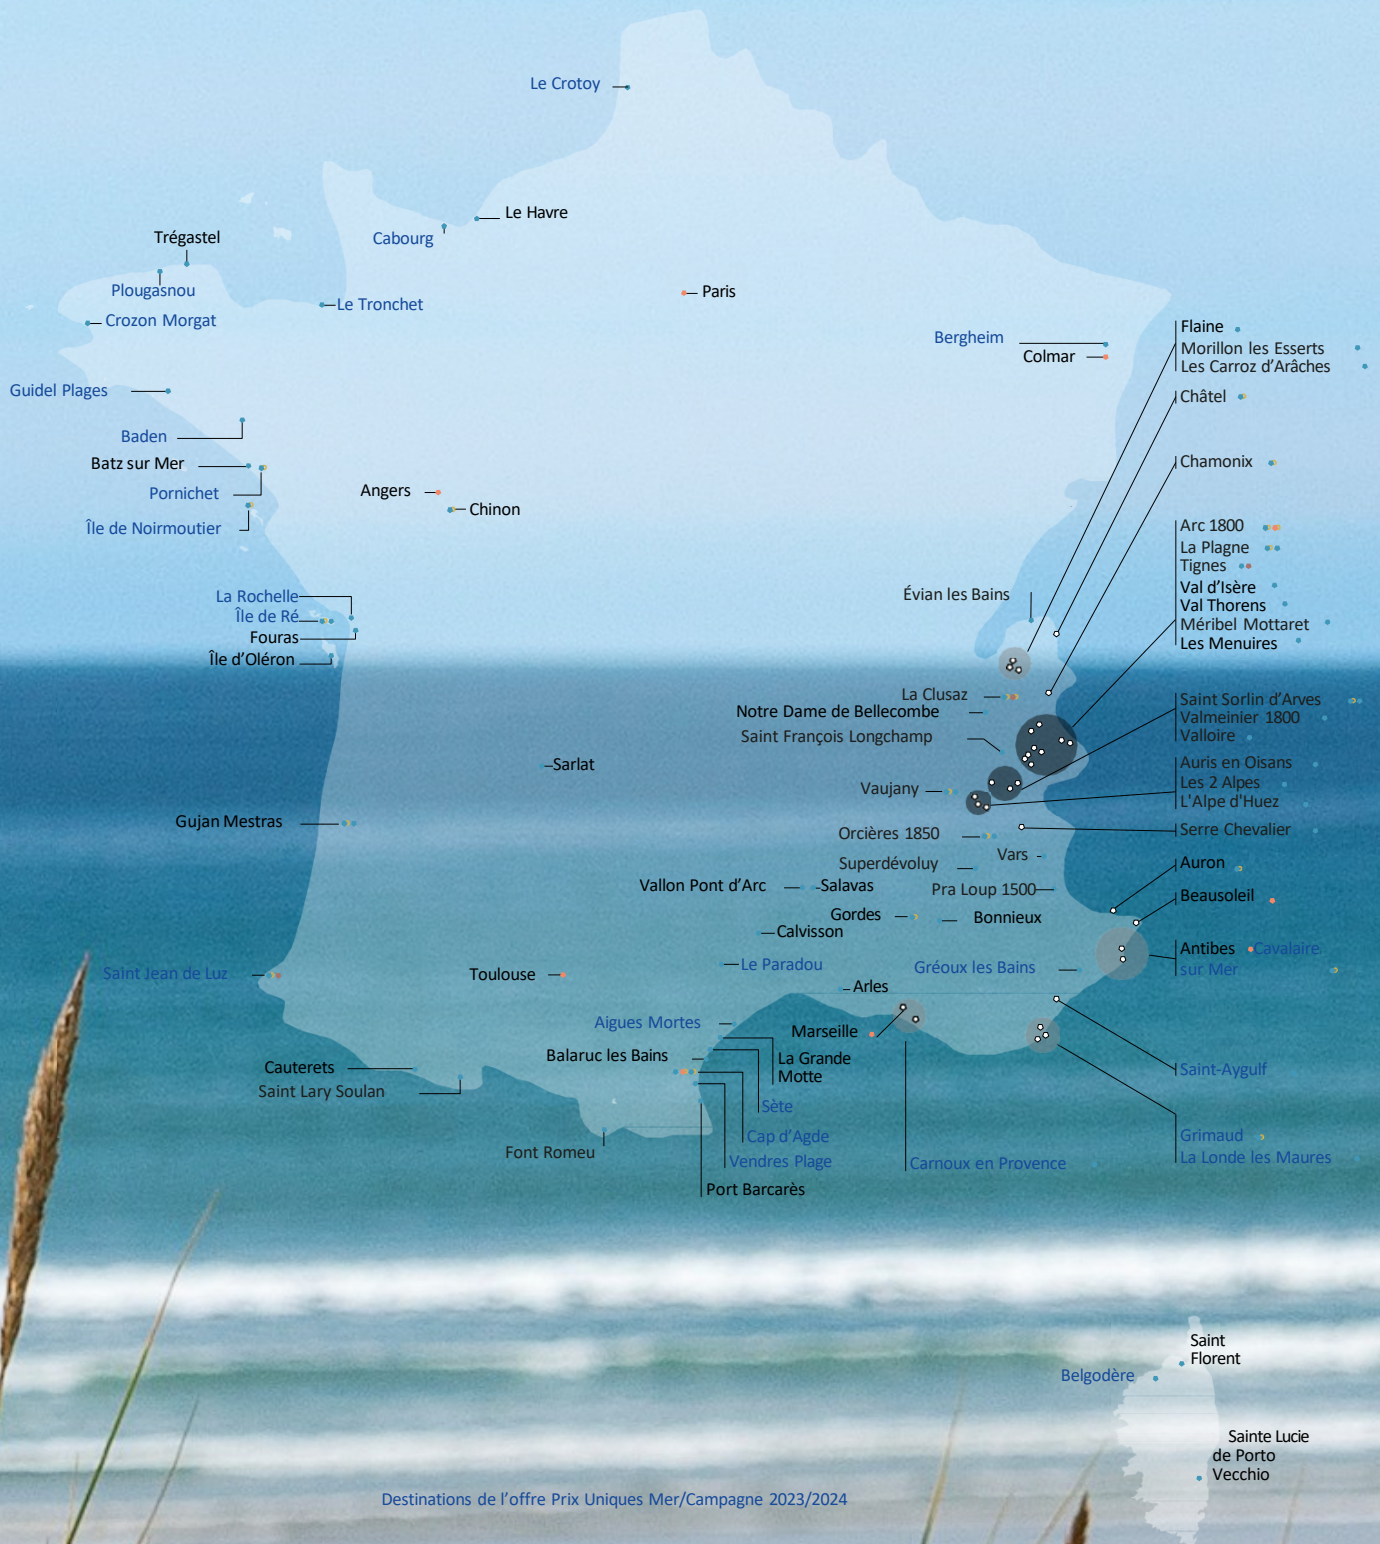

Odalyys

VACANCES

AUTOMNE
2023
/2024
HIVER

Prix uniques
à la mer et à la campagne

À PARTIR DE **199€**
La semaine 4 personnes

Code Partenaire : xxxxxxxxxx

Informations et réservations

Auprès de votre CSE

Odalys

VACANCES

Destinations de l'offre Prix Uniques Mer/Campagne 2023/2024