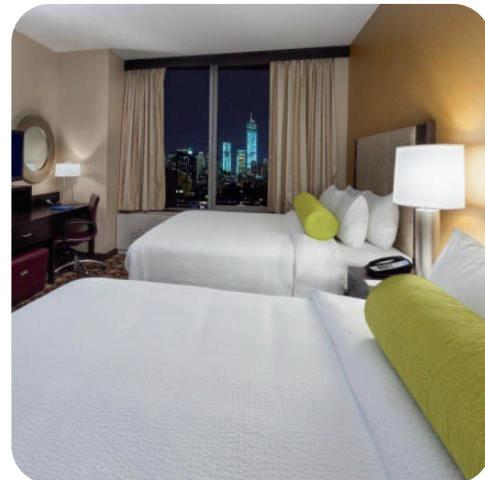

Fairfield Inn & Suites by Marriott Penn Station, 3*

<http://www.marriott.com/NYCPS>

Hôtel

Le Fairfield Inn & Suites est situé à côté de Madison Square Garden et de la gare Penn Station.

L'hôtel dispose du Wi-Fi gratuit et d'un bar-salon sur le toit offrant une vue imprenable sur la ville de New York. Un centre de remise en forme est également à disposition sur place.

Chambre

L'établissement dispose de 239 chambres modernes et spacieuses comprenant chacune un coffre fort, un sèche cheveux et une machine à café. L'accès à Internet haut débit sans fil est gratuit.

Petit - déjeuner