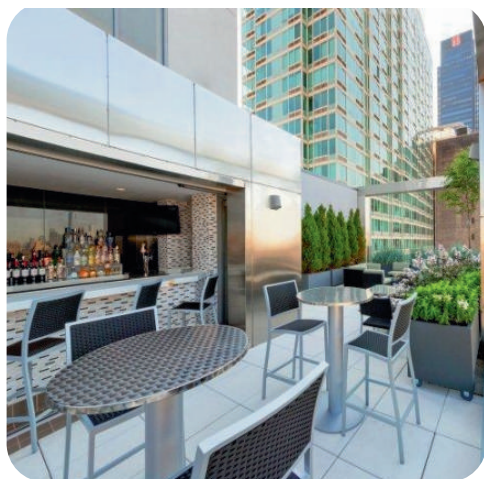

Fairfield Inn & Suites by Marriott Penn Station, 3*

<http://www.marriott.com/NYCPS>

Hôtel

Le Fairfield Inn & Suites est situé à côté de Madison Square Garden et de la gare Penn Station.

L'hôtel dispose du Wi-Fi gratuit et d'un bar-salon sur le toit offrant une vue imprenable sur la ville de New York. Un centre de remise en forme est également à disposition sur place.

Petit déjeuner Américain buffet inclus.

325 West 33rd St New York, (NY)

Au cœur de New York, Fairfield Inn New York Midtown Manhattan/Penn Station se trouve à quelques minutes de marche de Pennsylvania Station et Madison Square Garden. Times Square et Empire State Building se trouvent également à proximité.