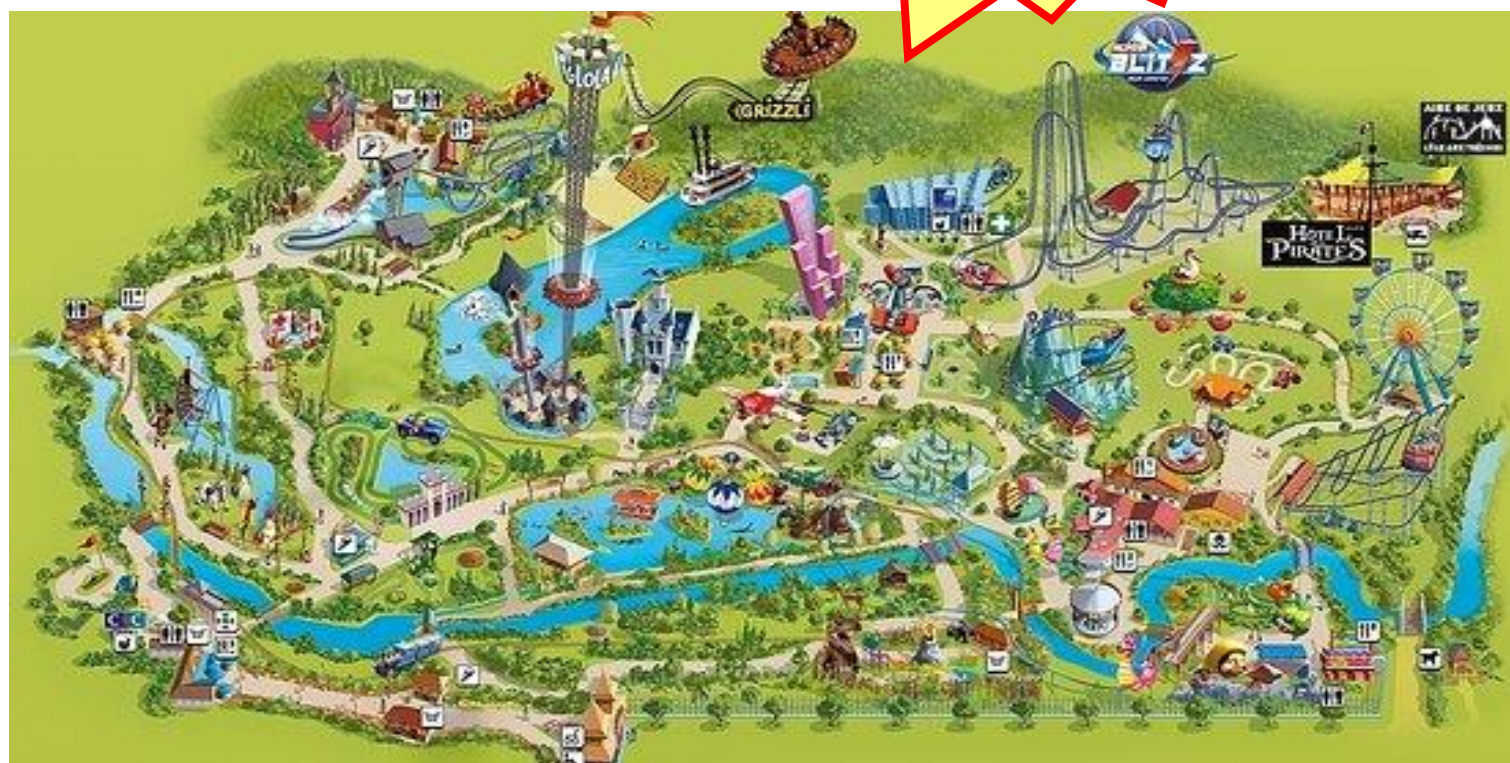

Votre partenaire en Région Centre
SologneinterCE

www.sologneinterce.net

Vous Propose une journée :

Tarif comprenant Transport en autocar + entrée du parc

Adulte ou enfant = 47€

Enfant moins de 1 mètre = 22€

**Départ 5H30
Parking Pyramide
Romorantin**

**Inscription auprès de SologneInterCE
Date limite d'inscription : 29 Mars 2018**